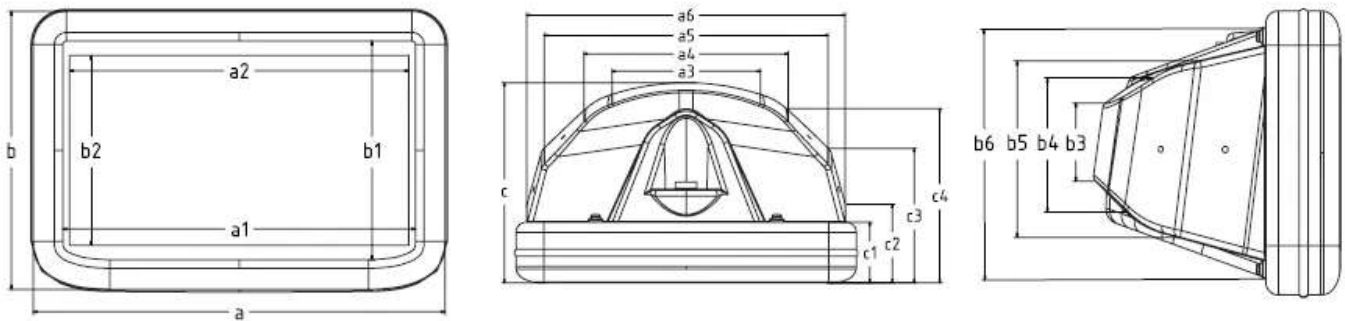

Pod Dimensions

Pod Face Dimensions											
External Dimensions			Max Useable Face				Max Cut Out Area				
a	b	c	a1	b1	a2	b2					
271	183	160	233	145	223	125					
Pod Back Dimensions											
Width				Height				Depth			
a3	a4	a5	a6	b3	b4	b5	b6	c1	c2	c3	c4
118	160	232	254	44	77	113	138	47	62	105	139