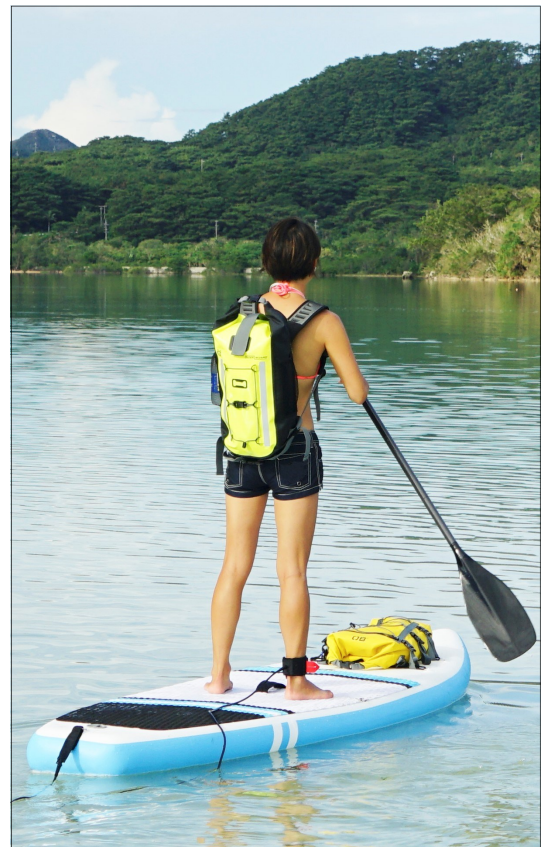

OMBORD I KAJAKKEN

Sørg altid for at have det udstyr med på vandet, din tur kræver. Her har vi samlet et lille supplement, der både gør din tur mere sikker og komfortabel.

ScanMarine DK
Kommunikation & Sikkerhed

Få hjælp til at vælge det rigtige grej til din tur hos din lokale forhandler.

Lidt om:

- Kompasser
- Sikkerheds udstyr
- Kommunikation
1. hjælp
- Opbevaring

Forhandler: