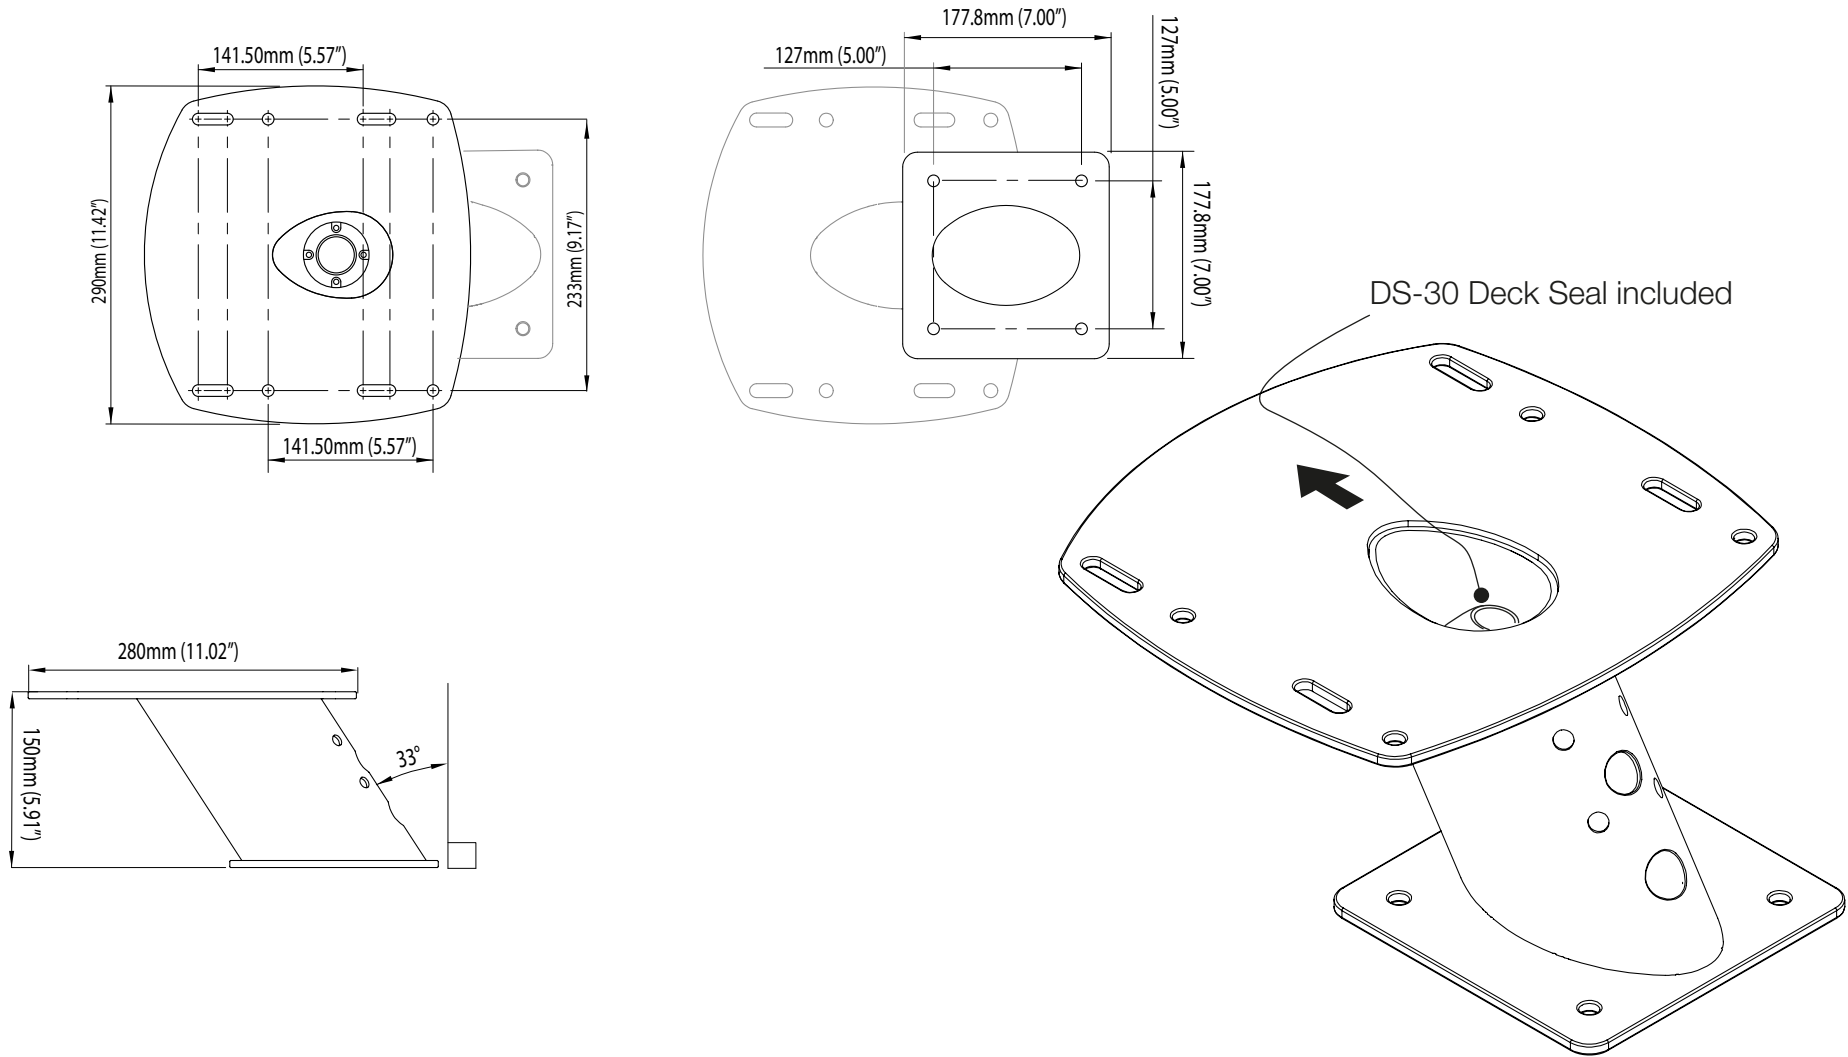

Aluminium PowerTower® (APT-F-150-1)

For help & information
email: sales@scanstrut.com
tel: +44 (0) 1392 531280

SCANSTRUT