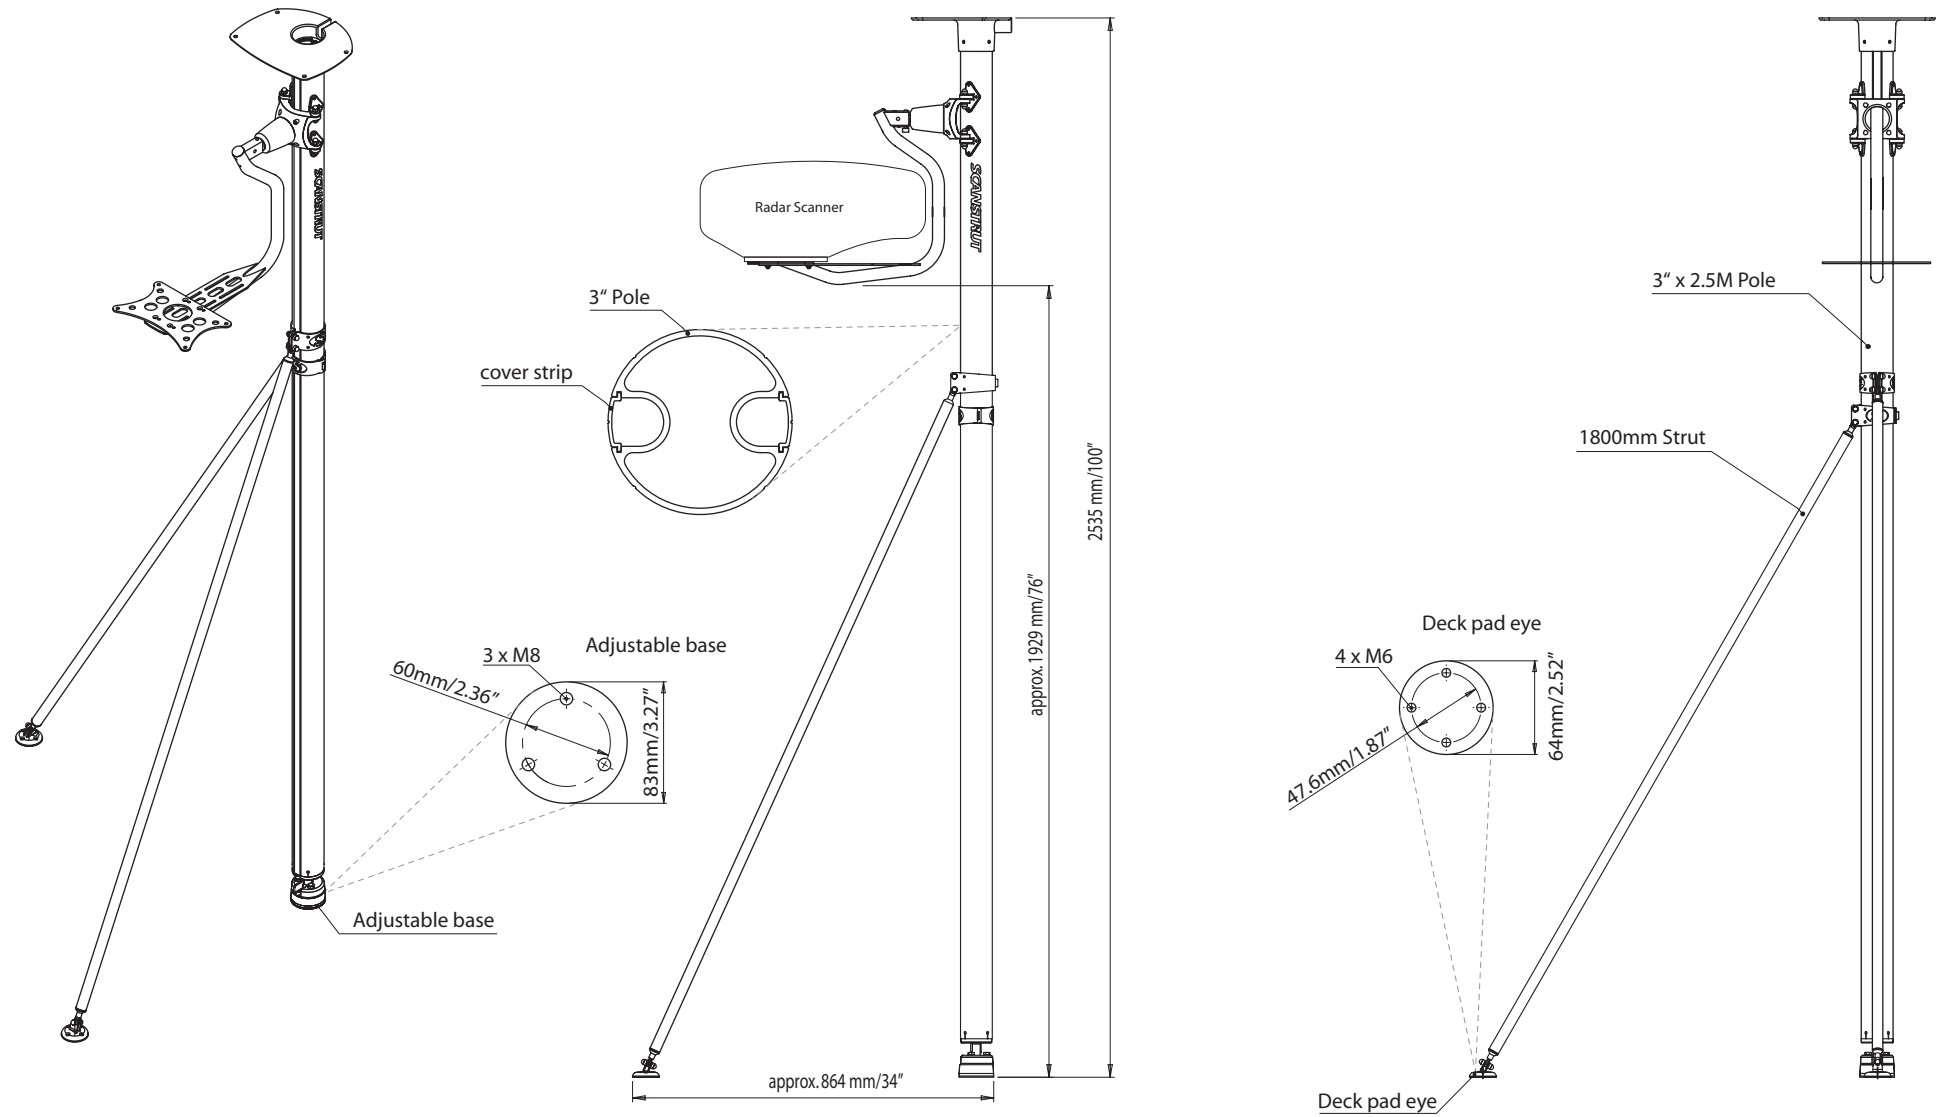

Dual Self Levelling Pole Mount - DLMP 1/2 - 30/30F

Dual Self Levelling Pole Mount - DLMP 1/2 - 45/45R