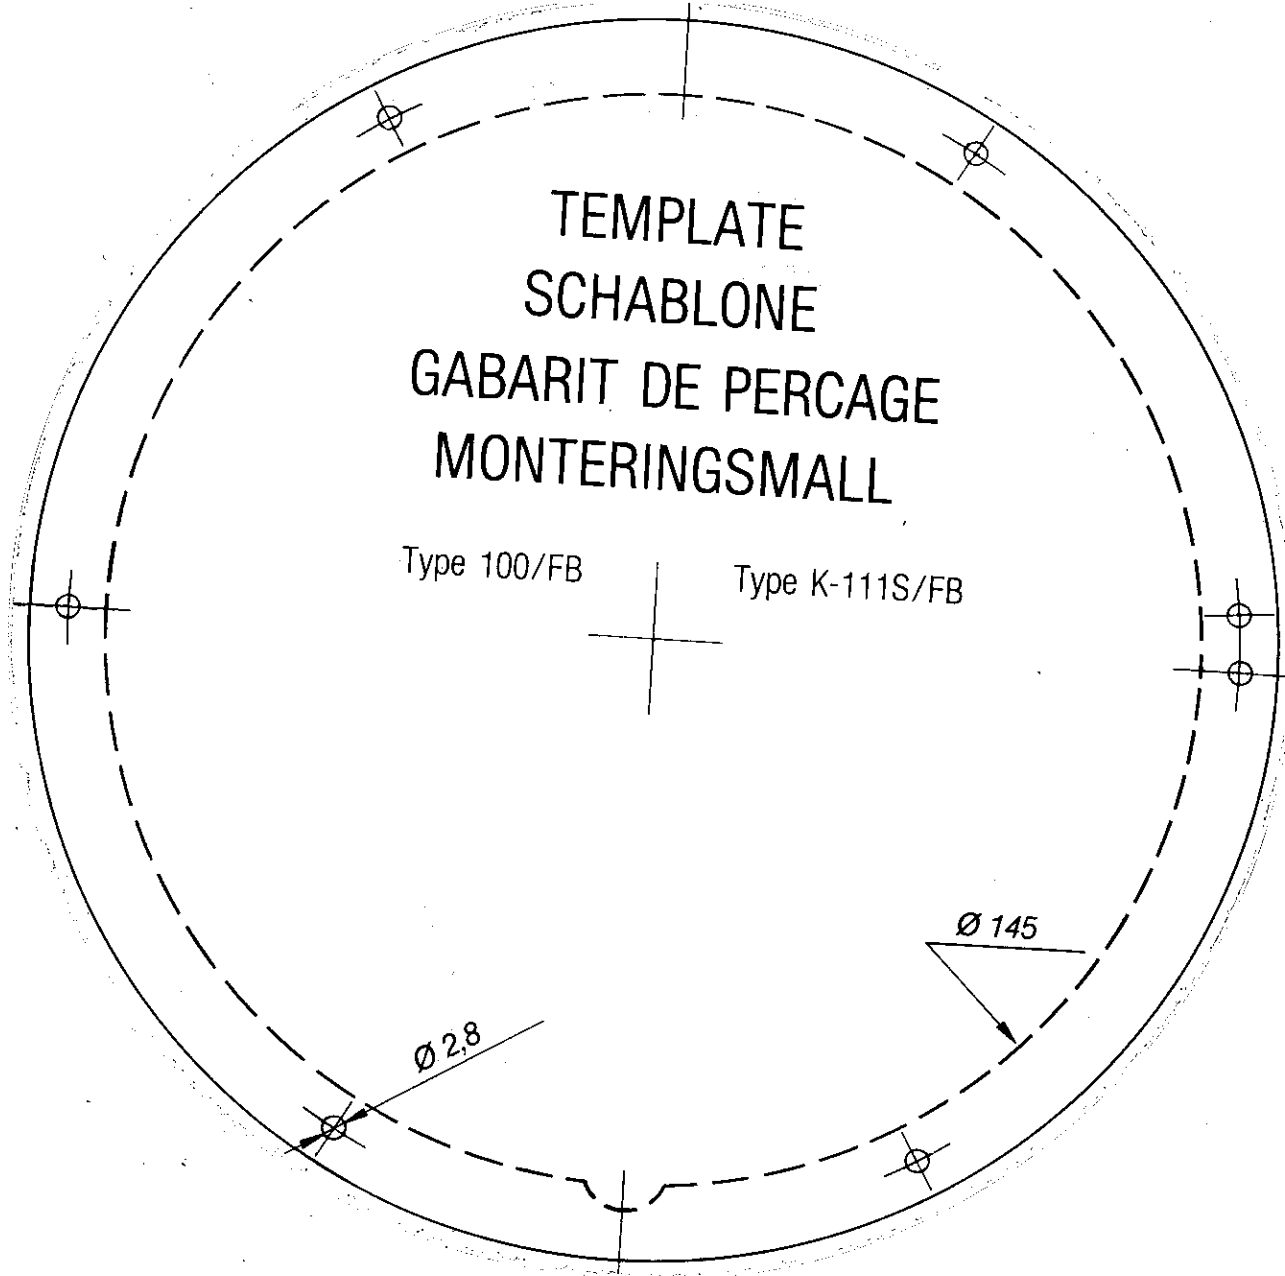

TEMPLATE
SCHABLONE
GABARIT DE PERCAGE
MONTERINGSMALL

Type 100/FB

Type K-111S/FB

Ø 145

Ø 2,8