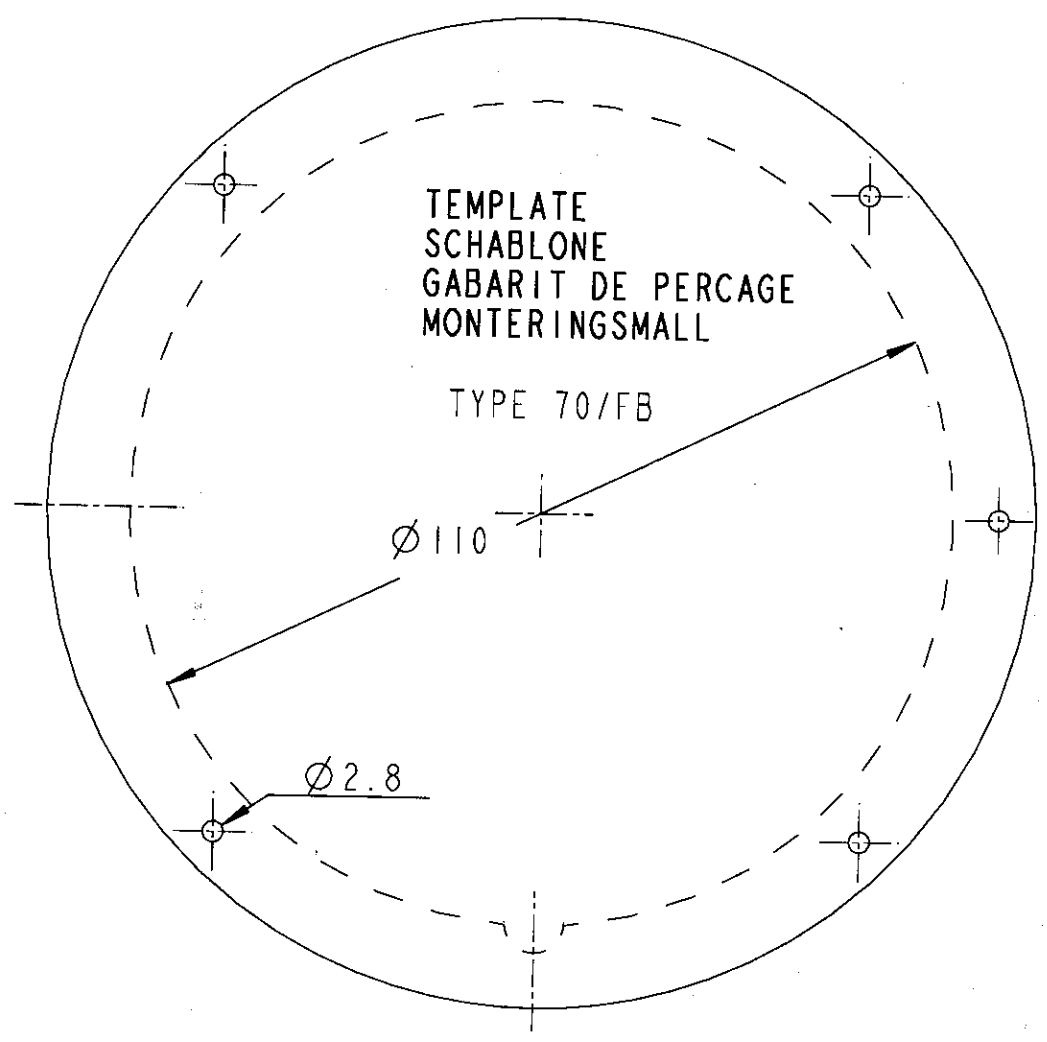

TEMPLATE
GABARIT DE PERCAGE

LÅNGSKEPPSLINJE
FORE AND AFT CENTRE LINE

45°

Ø 176 x 140

SILVA TY
MADE IN

TEMPLATE
SCHABLONE
GABARIT DE PERCAGE
MONTERINGSMALL

Type 100/P

Type 103/P

$\varnothing 2,8$

$\varnothing 119$

TEMPLATE
SCHABLONE
GABARIT DE PERCAGE
MONTERINGSMALL

TYPE 70/FB

$\varnothing 110$

$\varnothing 2.8$

36606

TEMPLATE
SCHABLONE
GABARIT DE PERCAGE
MONTERINGSMALL