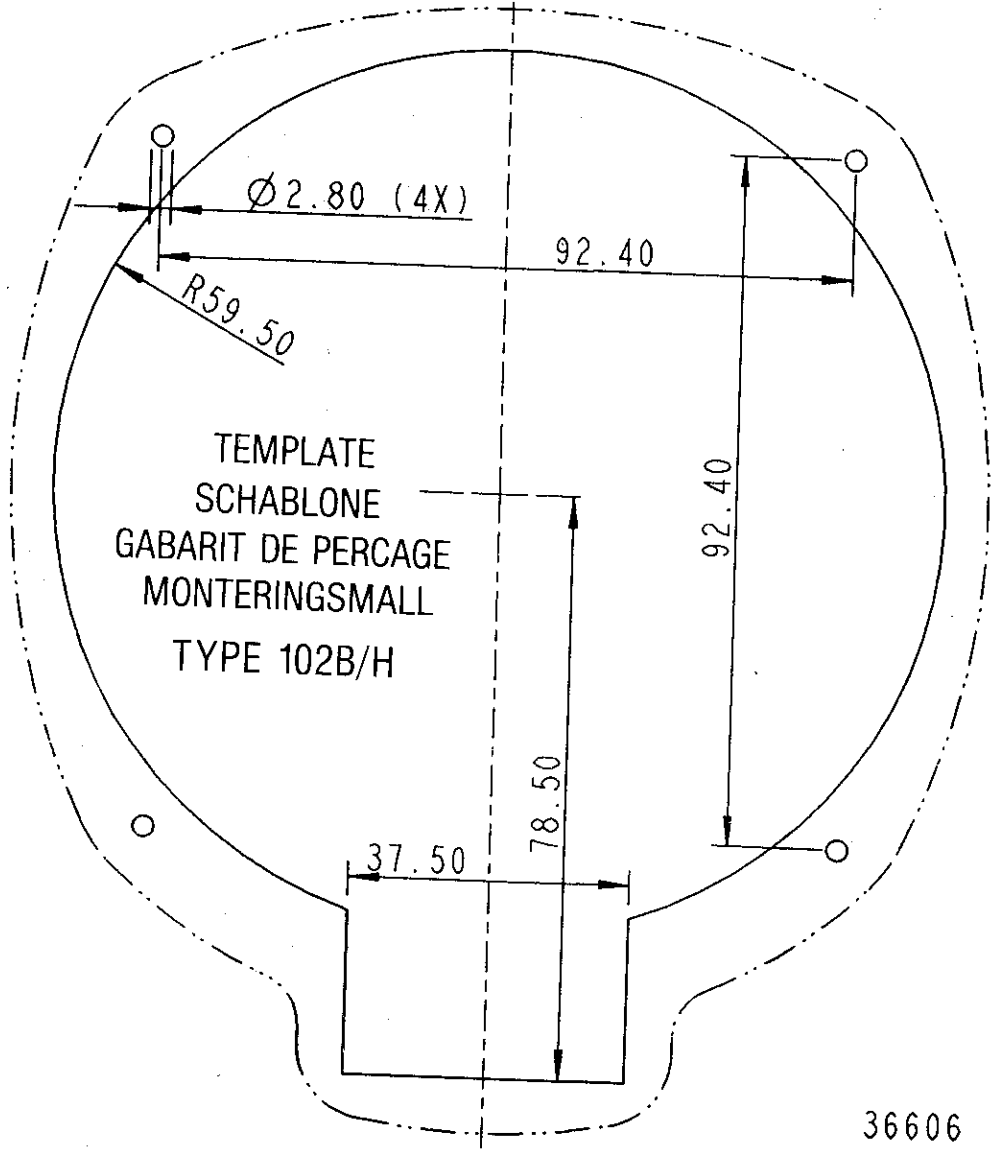

SCHABLONE
MONTERINGSMALL

AXE VERTICAL
LÄNGSSCHIFFSLINIE

45°

Ø 220

R 99

Ø 6,5—7,0

SILVA Sweden AB

TYPE 150F
SWEDEN

TEMPLATE
GABARIT DE PERCAGE

LÅNGSKEPPSLINJE
FORE AND AFT CENTRE LINE

45°

Ø 176 x 140

SILVA TY
MADE IN

TEMPLATE
SCHABLONE
GABARIT DE PERCAGE
MONTERINGSMALL

Type 100/P

Type 103/P

$\varnothing 2,8$

$\varnothing 119$

TEMPLATE
SCHABLONE
GABARIT DE PERCAGE
MONTERINGSMALL

TYPE 70/FB

$\varnothing 110$

$\varnothing 2.8$

36606

TEMPLATE
SCHABLONE
GABARIT DE PERCAGE
MONTERINGSMALL

Type 100/FB

Type K-111S/FB

Ø 145

Ø 2,8

TEMPLATE SCHABLONE
GABARIT DE PERCAGE
MONTERINGSMALL

TYPE 125 F