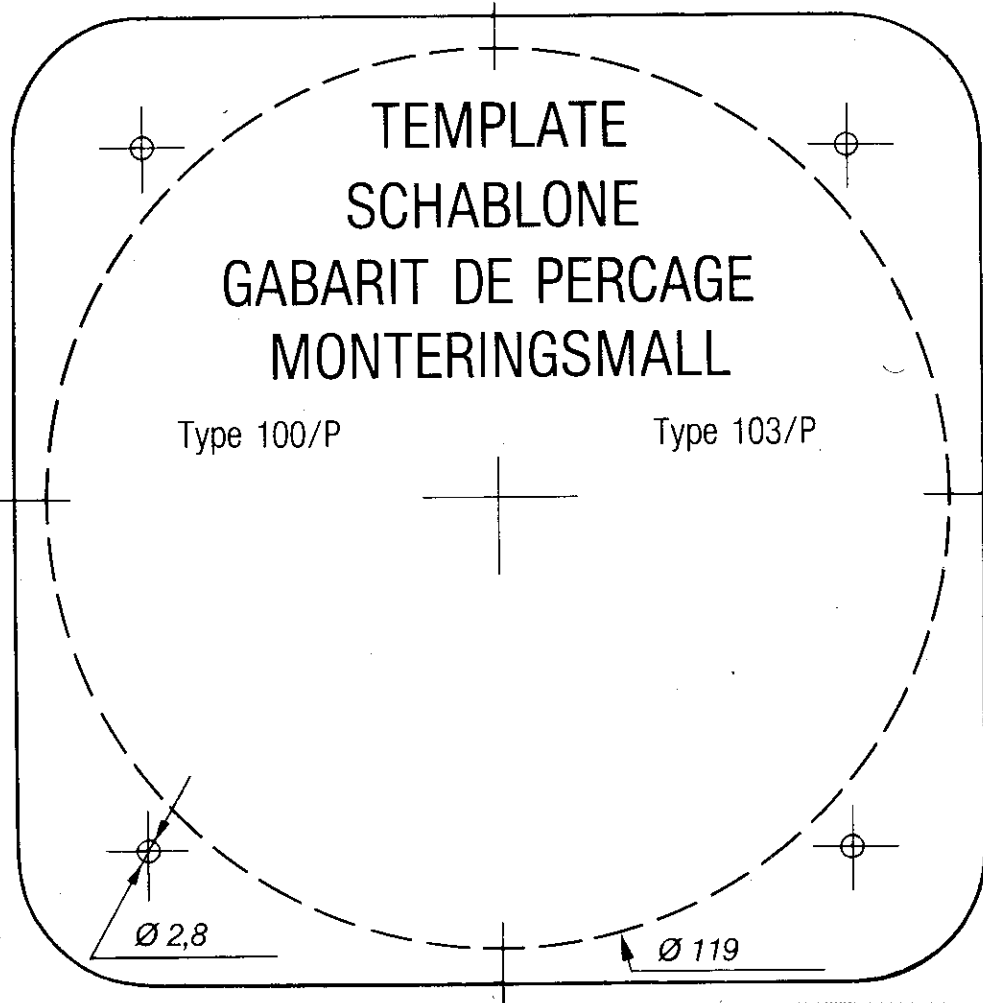

TEMPLATE
SCHABLONE
GABARIT DE PERCAGE
MONTERINGSMALL

Type 100/P

Type 103/P

$\varnothing 2,8$

$\varnothing 119$