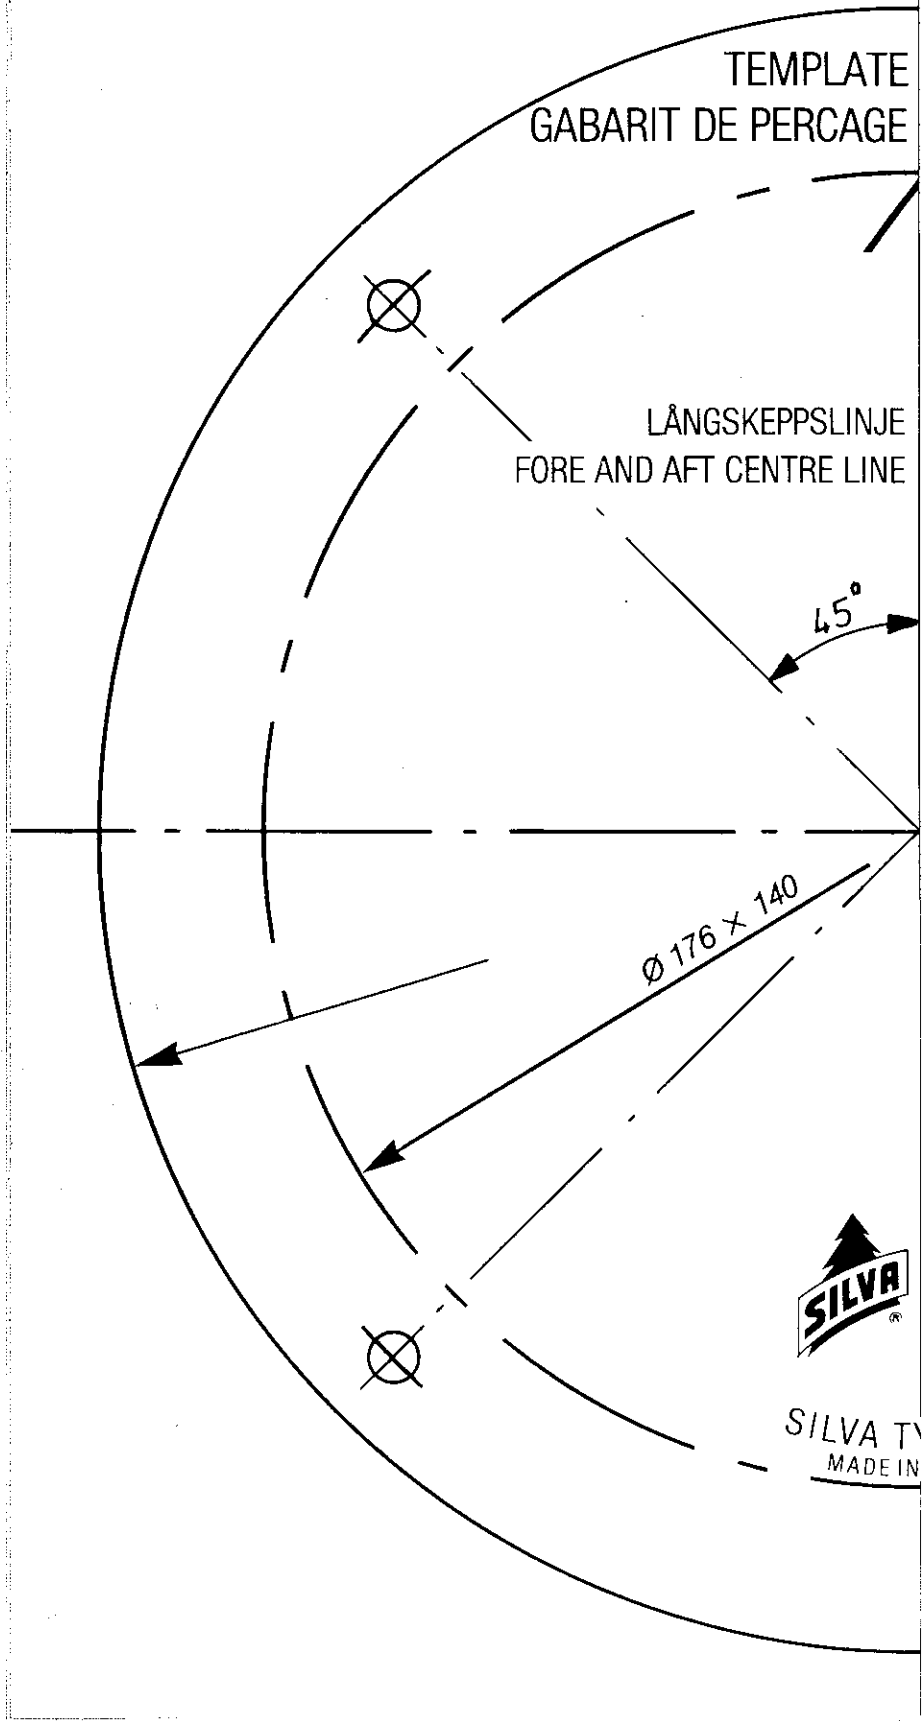

SCHABLONE
MONTERINGSMALL

AXE VERTICAL
LÄNGSSCHIFFSLINIE

45°

Ø 220

R 99

Ø 6,5—7,0

SILVA Sweden AB

TYPE 150F
SWEDEN

TEMPLATE
GABARIT DE PERCAGE

LÅNGSKEPPSLINJE
FORE AND AFT CENTRE LINE

45°

Ø 176 x 140

SILVA TY
MADE IN

TEMPLATE
SCHABLONE
GABARIT DE PERCAGE
MONTERINGSMALL

Type 100/P

Type 103/P