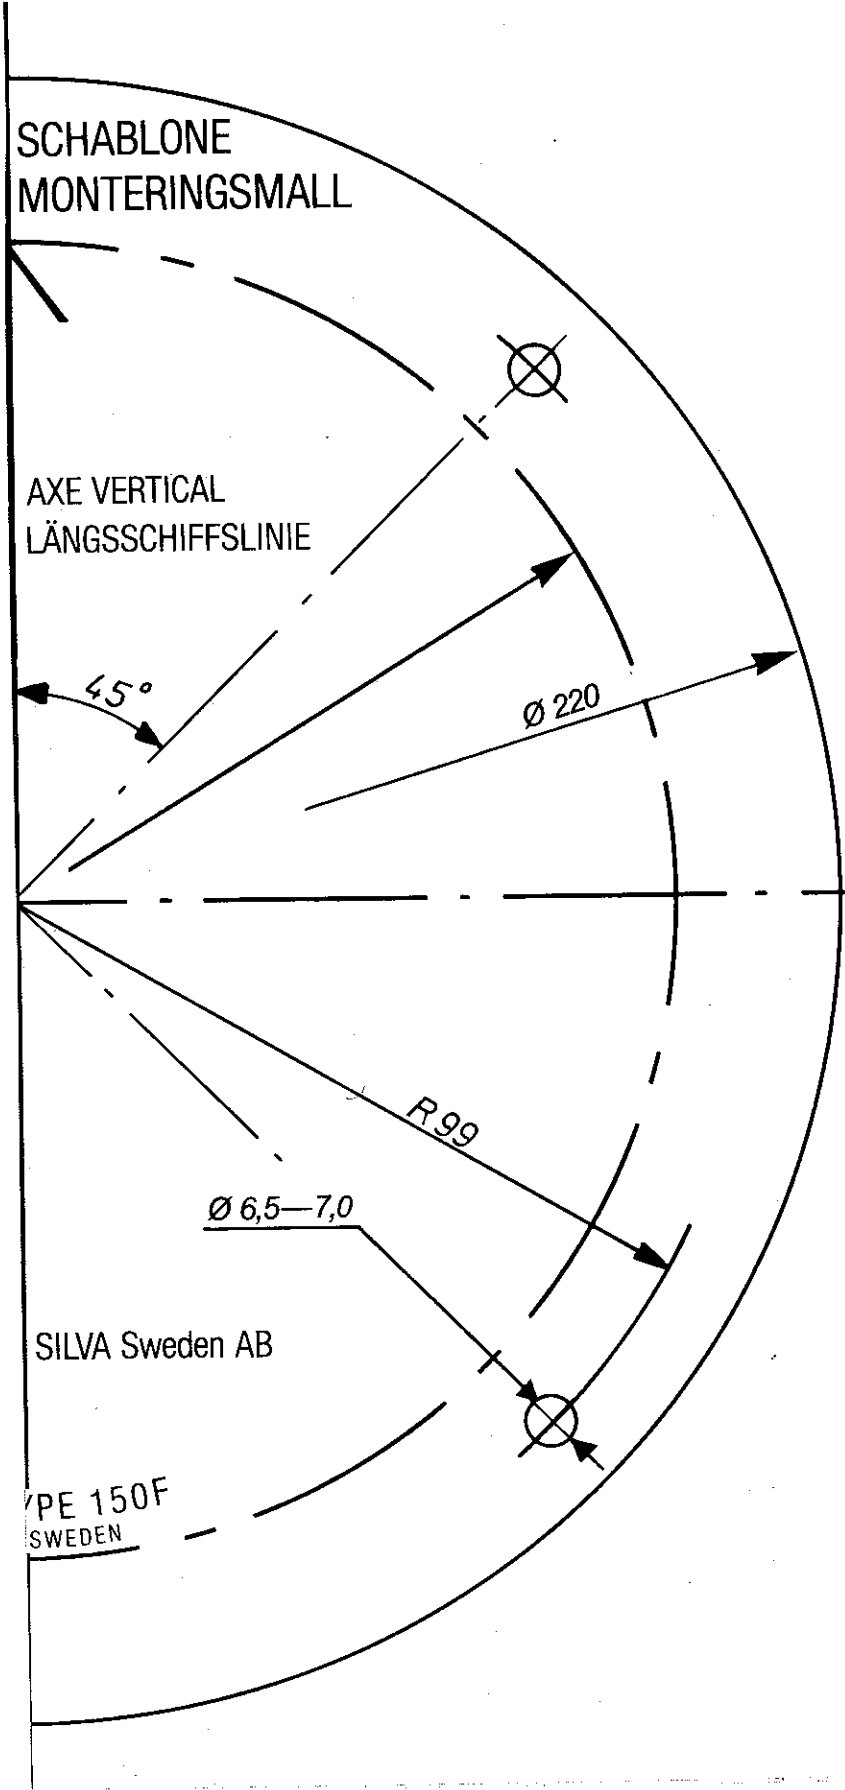

SCHABLONE
MONTERINGSMALL

AXE VERTICAL
LÄNGSSCHIFFSLINIE

45°

Ø 220

R 99

Ø 6,5—7,0

SILVA Sweden AB

TYPE 150F
SWEDEN

TEMPLATE
GABARIT DE PERCAGE

LÅNGSKEPPSLINJE
FORE AND AFT CENTRE LINE

45°

Ø 176 x 140

SILVA TY
MADE IN

TEMPLATE
SCHABLONE
GABARIT DE PERCAGE
MONTERINGSMALL

Type 100/P

Type 103/P

Type 100/FB

Type K-111S/FB

Ø 145

Ø 2,8

TEMPLATE SCHABLONE
GABARIT DE PERCAGE
MONTERINGSMALL

TYPE 125 F