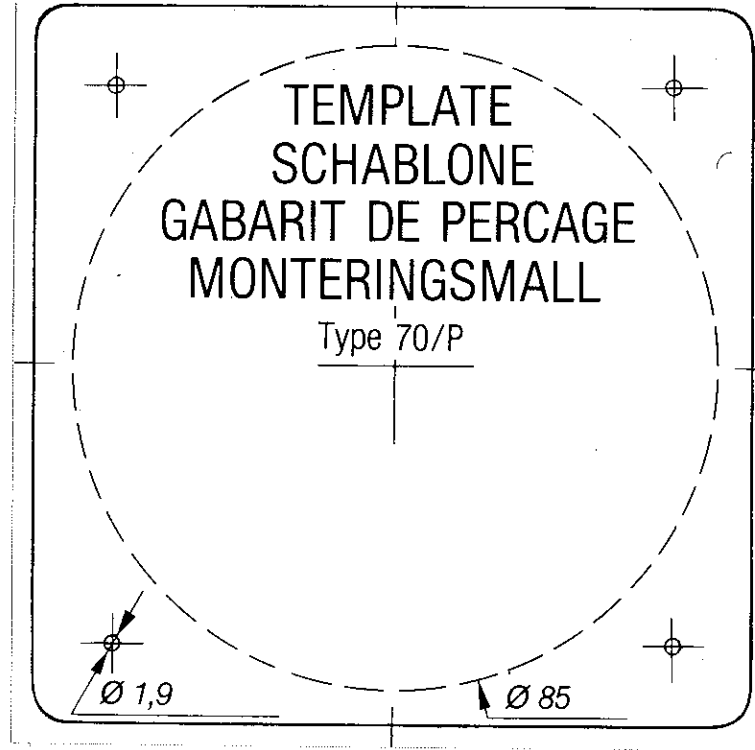

SCHABLONE
MONTERINGSMALL

AXE VERTICAL
LÄNGSSCHIFFSLINIE

45°

Ø 220

R 99

Ø 6,5—7,0

SILVA Sweden AB

TYPE 150F
SWEDEN

TEMPLATE
GABARIT DE PERCAGE

LÅNGSKEPPSLINJE
FORE AND AFT CENTRE LINE

45°

Ø 176 x 140

SILVA TY
MADE IN

TEMPLATE
SCHABLONE
GABARIT DE PERCAGE
MONTERINGSMALL

Type 100/P

Type 103/P