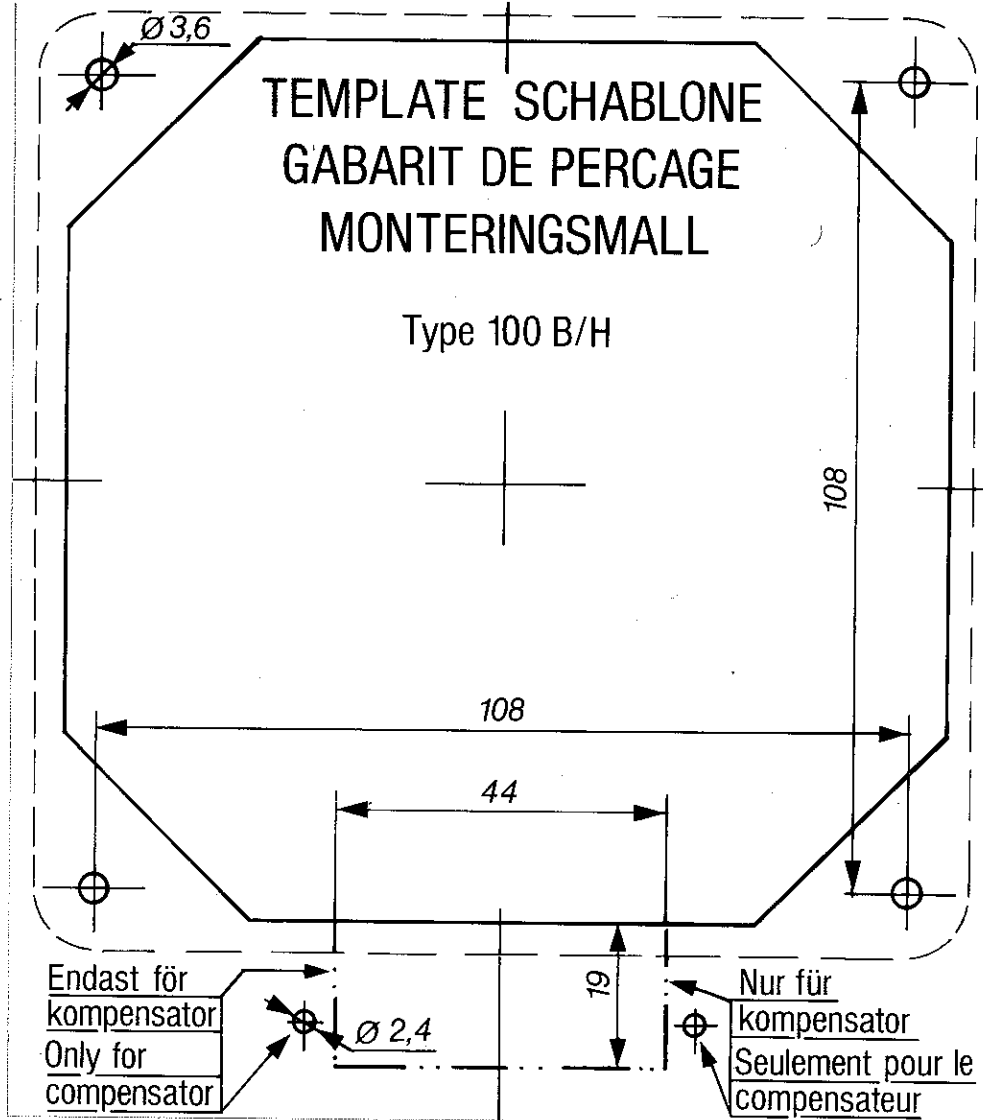

SCHABLONE
MONTERINGSMALL

AXE VERTICAL
LÄNGSSCHIFFSLINIE

45°

Ø 220

R 99

Ø 6,5—7,0

SILVA Sweden AB

TYPE 150F
SWEDEN

TEMPLATE
GABARIT DE PERCAGE

LÅNGSKEPPSLINJE
FORE AND AFT CENTRE LINE

45°

Ø 176 x 140

SILVA TY
MADE IN

TEMPLATE
SCHABLONE
GABARIT DE PERCAGE
MONTERINGSMALL

Type 100/P

Type 103/P

$\varnothing 2,8$

$\varnothing 119$

TEMPLATE
SCHABLONE
GABARIT DE PERCAGE
MONTERINGSMALL

TYPE 70/FB

$\varnothing 110$

$\varnothing 2.8$

36606

TEMPLATE
SCHABLONE
GABARIT DE PERCAGE
MONTERINGSMALL